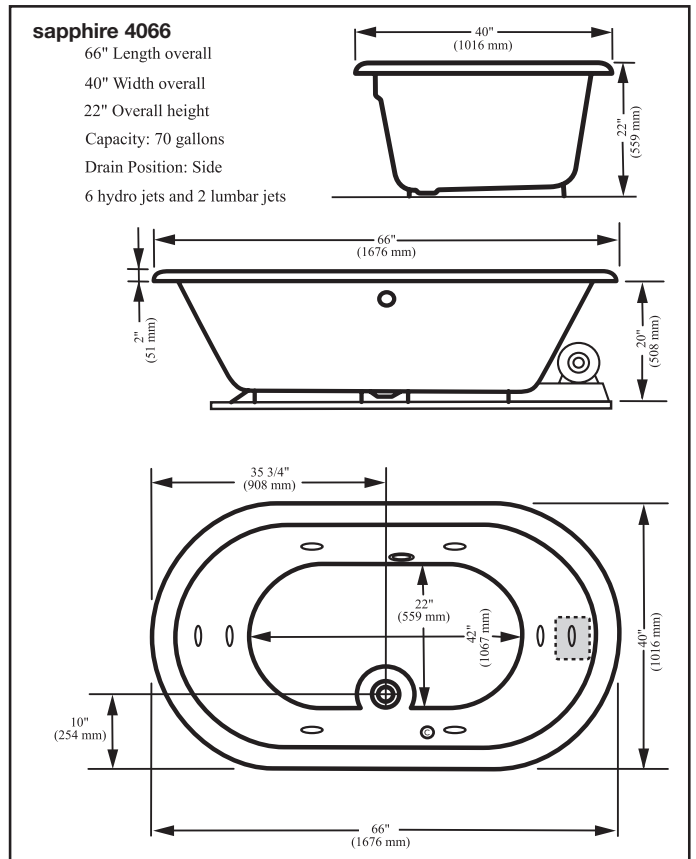

sapphire SERIES

GLT4066OWH	40X66 DI SOAKER TUB WH
GLW4066OCMHWH	40X66 DI W/P 8 JET WH
GLA4066OWH	40X66 DI AIR TUB WH
GLT4066OBS	40X66 DI SOAKER TUB BS
GLW4066OCMHBS	40X66 DI W/P 8 JET BS
GLA4066OBS	40X66 DI AIR TUB BS

GLT4272OWH	42X72 DI SOAKER TUB WH
GLW4272OCMHWH	42X72 DI W/P 8 JET WH
GLA4272OWH	42X72 DI AIR TUB WH
GLT4272OBS	42X72 DI SOAKER TUB BS
GLW4272OCMHBS	42X72 DI W/P 8 JET BS
GLA4272OBS	42X72 DI AIR TUB BS

sapphire drop-in specifications

○ Suction Location ⊙ Control Location □ Pump Location